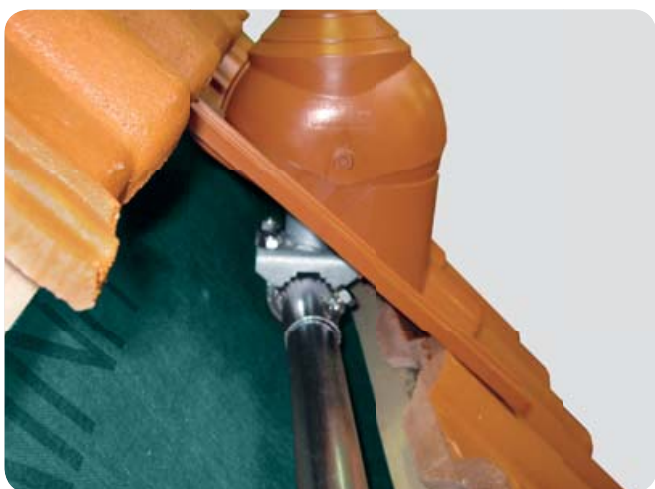

# NADKROKEVNÍ DRŽÁK PRO ANTÉNU

Univerzální ocelový držák pro satelit, anténu (Wi-Fi, televizní, rozhlasovou apod.). V kombinaci s prostupem DuroVent pro anténu vytváří perfektní a bezpečné uchycení telekomunikačních prvků nad střechu.

## VÝHODY

- Vhodný pro jakýkoliv střešní sklon
- Robustní a pevná konstrukce z pozinkované oceli
- Použitelný pro libovolný model střešní krytiny z nabídky společnosti BRAMAC
- Při použití tohoto držáku není nutné řešit prostup tyče fólií - držák je kompletně nainstalován nad rovinou fólie a ta tak zůstává nepoškozená
- Otvor pro kabel se nachází ve svislé tyči, kabely lze pod krytinou bezpečně protáhnout v přesazích fólie

## TECHNICKÉ ÚDAJE

Osová vzdálenost krokví: 60-105 cm

Výška svislé tyče: 85 cm

Průměr svislé tyče: 42 mm