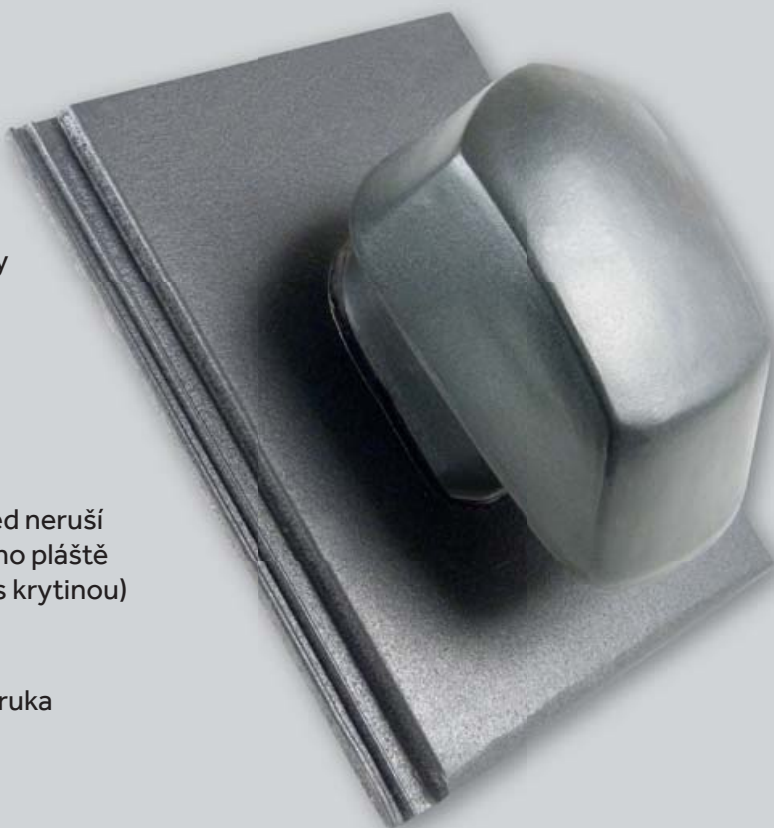

K odvětrání
kanalizace a sanity

Ve všech barvách
pro modely
Classic STAR a
Tegalit STAR

Harmonický vzhled neruší
celistvost střešního pláště
(materiál shodný s krytinou)

Nadstandardní záruka

Inteligentní střešní systém

Durovent Premium pro anténu

BMI **BRAMAC**

Pro vstup anténní tyče

Ve všech barvách pro modely
Classic STAR a **Tegalit STAR**

Harmonický vzhled neruší
celistvost střešního pláště
(materiál shodný s krytinou)