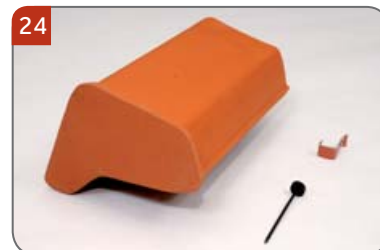

24 Univerzální pultový hřebenáč zakončovací, levý s jednou příchytkou hřebenáče HO + N a s jedním vrutem
Pro napojení pultové hrany na štítovou.

Univerzální pultové hřebenáče

BRAMAC střešní systémy spol. s r. o.

Prosek Point, Prosecká 855/68, 190 00 Praha 9

T: 266 770 111 I: 844 106 106 F: 283 891 531

E: bramac.cz@bmgigroup.com

www.bramac.cz