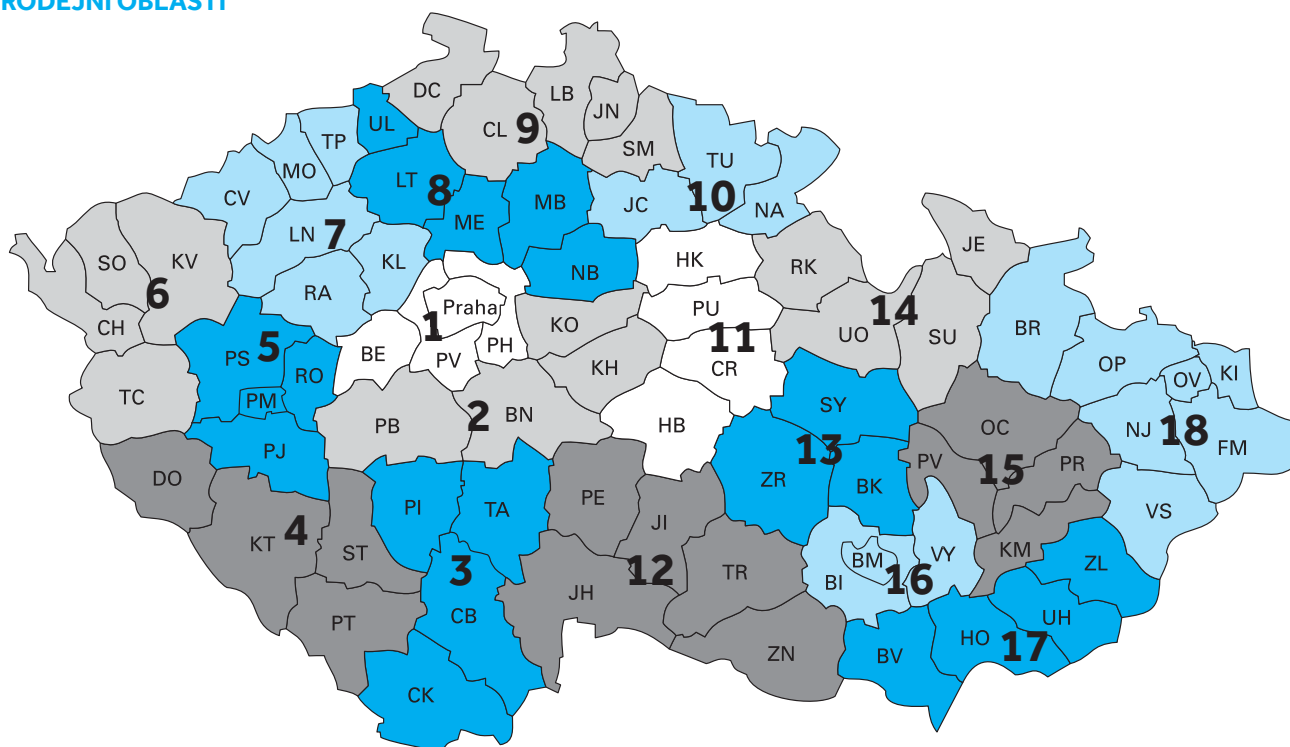

PRODEJNÍ OBLASTI

DOMLUVTE SI NÁVŠTĚVU NAŠEHO OBCHODNÍHO ZÁSTUPCE, KTERÝ VÁM POMŮŽE S VÝBĚREM A PLÁNOVÁNÍM VAŠÍ STŘECHY:

1 Ivo Svoboda 602 682 870	5 Jiří Hamerník 602 168 234	10 Ing. Marcela Havrdová 725 786 224	15 Miroslav Klech 602 170 487
2 Libor Velinský 721 966 544	6 Miroslav Machalec 721 969 766	11 Petr Včeliš 602 170 483	16 Ing. Mojmír Vinkler 602 374 801
3 Ing. Pavel Bican 602 274 746	7 Ing. Jaromír Kolínský 602 170 488	12 Ing. Jaromír Jelínek 725 786 232	17 Rostislav Tomšej 602 170 481
4 Bohumil Lejnar 602 168 235	8 Radek Vaněk 721 969 796	13 Petr Peša 602 170 491	18 Radim Kučera 734 788 559
	9 Radek Skácel 602 170 478	14 Karel Kubíček 725 786 233	

BMI střešní a hydroizolační systémy s.r.o.

Prosek Point
Prosecká 855/68
190 00 Praha 9
T: 266 770 111
E: bramac.cz@bmigroup.com

Společnost BMI Group, součást globální průmyslové společnosti Standard Industries, je největším výrobcem střešních systémů a hydroizolací jak pro šikmé, tak i pro ploché střechy. 128 výrobních závodů v Evropě, v části Asie a jižní Africe přináší více jak 165 let zkušeností. Více než 9500 zaměstnanců vybudovalo značky jako Braas, Monier, Icopal, Bramac, Cobert, Coverland, Klöber, Monarflex, Redland, Siplast, Vedag, Villas, Wierer a Wolfin. Společnost BMI Group má sídlo v Londýně.

Další informace naleznete na www.bmigroup.com