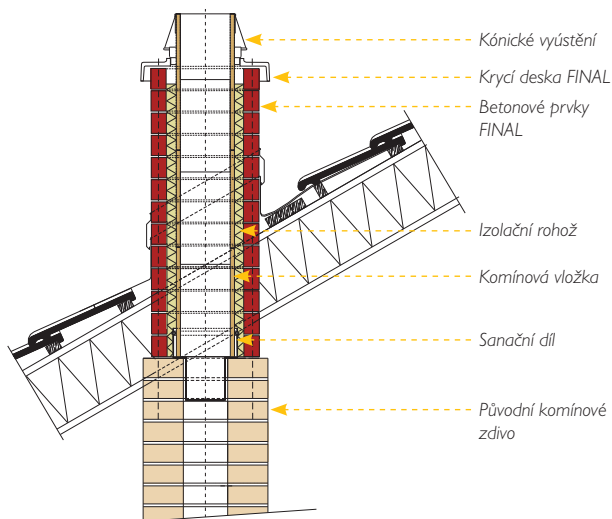

REKOSADA FINAL

REKOSADA FINAL + SADA LEMOVÁNÍ KOMÍNU

REKOSADA FINAL	8.381,- Kč bez DPH
REKOSADA FINAL + SADA LEMOVÁNÍ KOMÍNU	10.502,- Kč bez DPH

DOPLŇUJÍCÍ PRVKY

- Prodloužení pro Rekosadu STABIL - 33 cm (858,- Kč bez DPH)
- Prodloužení pro Rekosadu FINAL - 37,5 cm (1.744,- Kč bez DPH)
- Výztužné tyče pro Rekosady 2 x 2 m (637,- Kč bez DPH)