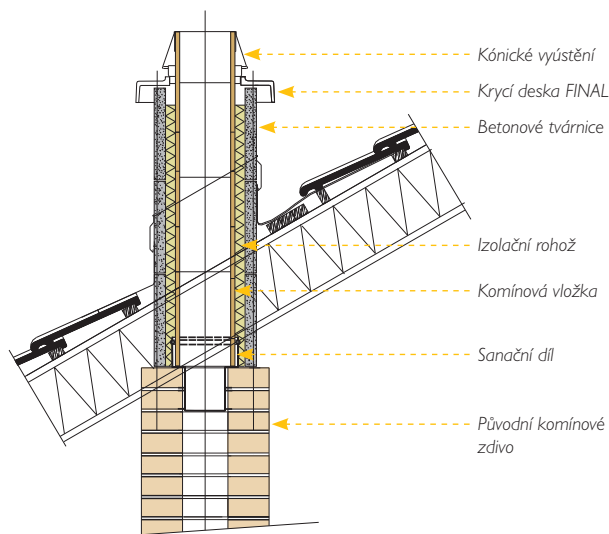

REKOSADA - 1 metr

VÝHODY

- Pro rekonstrukci starších komínů v nadstřešní části
- Určený pro tradiční vyzdívané komíny s vnitřním otvorem 15 x 15 cm
- Po odstranění poškozené části jednoduše postavíte novou
- Ve dvou základních variantách (Stabil - tvárnice, Final - betonové prvky) a dvou kompletních variantách včetně sady lemování komínu (Stabil s lemováním komínu, Final s lemováním komínu)

Pozn.: Lemování komínu v nabídce ve 4 barevných variantách sladěných s odstíny střešních tašek (cihlově červená, tmavohnědá, šedá, břidlicově černá).

REKOSADA STABIL

REKOSADA STABIL + SADA LEMOVÁNÍ KOMÍNU

REKOSADA STABIL	5.623,- Kč bez DPH
REKOSADA STABIL + SADA LEMOVÁNÍ KOMÍNU	7.669,- Kč bez DPH