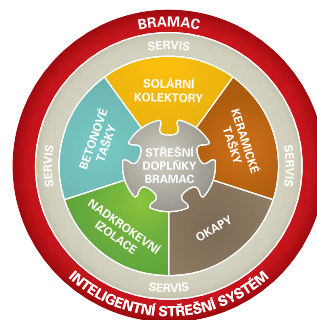

BRAMAC COOL

OCHLADÍ VÁŠ DŮM

BRAMAC
STŘECHA NA CELÝ ŽIVOT

BRAMAC COOL

OCHLADÍ VÁŠ DŮM

UNIKÁTNÍ VLASTNOSTI STŘECHY BRAMAC COOL

- Příjemné klima v podkroví v horkých letních dnech, snížení teploty až o 7 stupňů
- Úspora energie za vytápění a klimatizaci
- Pevnost tašky zvyšuje odolnost před klimatickými výkyvy (krupobití, silné bouřky a déšť)
- Hladký povrch zvyšuje ochranu před usazením mechu a nečistot

JAK FUNGUJE BRAMAC COOL

BRAMAC COOL je střecha, která díky unikátní reflexní povrchové úpravě STAR odráží sluneční záření. Spolu s reflexní fólií a zateplením tak dokáže odolávat chladu i horku. V podkroví tak udržuje příjemné klima v každé roční době a přináší úspory za vytápění nebo klimatizaci. Střecha s hladkou povrchovou úpravou STAR je navíc velmi pevná a odolná proti extrémním povětrnostním podmínkám.

TECHNOLOGIE BRAMAC COOL

Bramac COOL dokáže udržet v podkroví příjemnou teplotu díky inovativní skladbě. Unikátní povrchová úprava STAR odráží infračervené záření na povrchu tašky. Pod ní je vysoce reflexní střešní fólie Clima Plus 2S. Třetí vrstvu tvoří tepelná izolace BRAMACTHERM, která v zimních měsících perfektně izoluje a v letním horku zajistí v podkrovním interiéru příjemné klima.