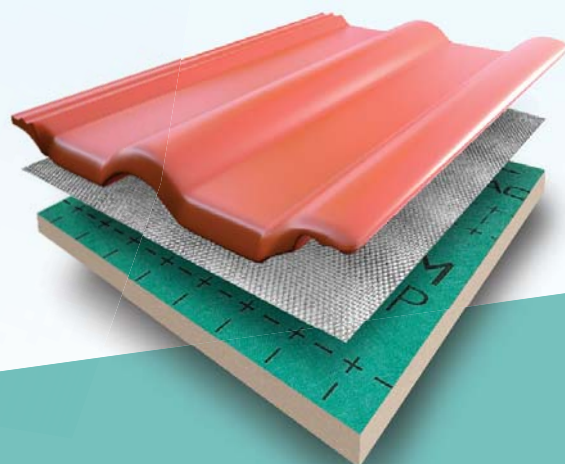

BRAMAC COOL

OCHLADÍ VÁŠ DŮM

BRAMAC
STŘECHA NA CELÝ ŽIVOT

BRAMAC COOL

OCHLADÍ VÁŠ DŮM

UNIKÁTNÍ VLASTNOSTI STŘECHY BRAMAC COOL

- Příjemné klima v podkroví v horkých letních dnech, snížení teploty až o 7 stupňů
- Úspora energie za vytápění a klimatizaci
- Pevnost tašky zvyšuje odolnost před klimatickými výkyvy (krupobití, silné bouřky a déšť)
- Hladký povrch zvyšuje ochranu před usazením mechu a nečistot

JAK FUNGUJE BRAMAC COOL

BRAMAC COOL je střecha, která díky unikátní reflexní povrchové úpravě STAR odráží sluneční záření. Spolu s reflexní fólií a zateplením tak dokáže odolávat chladu i horku. V podkroví tak udržuje příjemné klima v každé roční době a přináší úspory za vytápění nebo klimatizaci. Střecha s hladkou povrchovou úpravou STAR je navíc velmi pevná a odolná proti extrémním povětrnostním podmínkám.

TECHNOLOGIE BRAMAC COOL

Bramac COOL dokáže udržet v podkroví příjemnou teplotu díky inovativní skladbě. Unikátní povrchová úprava STAR odráží infračervené záření na povrchu tašky. Pod ní je vysoce reflexní střešní fólie Clima Plus 2S. Třetí vrstvu tvoří tepelná izolace BRAMACTHERM, která v zimních měsících perfektně izoluje a v letním horku zajistí v podkrovním interiéru příjemné klima.