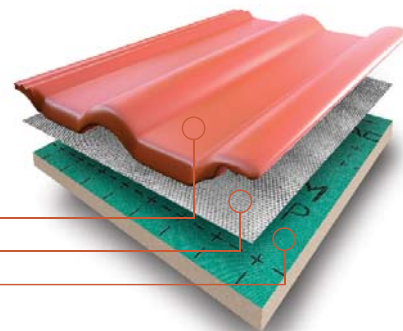

BRAMAC COOL

OCHLADÍ VÁŠ DŮM

BRAMAC
STŘECHA NA CELÝ ŽIVOT

BRAMAC COOL

OCHLADÍ VÁŠ DŮM

UNIKÁTNÍ VLASTNOSTI STŘECHY BRAMAC COOL

- Příjemné klima v podkroví v horkých letních dnech, snížení teploty až o 7 stupňů
- Úspora energie za vytápění a klimatizaci
- Pevnost tašky zvyšuje odolnost před klimatickými výkyvy (krupobití, silné bouřky a déšť)
- Hladký povrch zvyšuje ochranu před usazením mechu a nečistot

JAK FUNGUJE BRAMAC COOL

BRAMAC COOL je střecha, která díky unikátní reflexní povrchové úpravě STAR odráží sluneční záření. Spolu s reflexní fólií a zateplením tak dokáže odolávat chladu i horku. V podkroví tak udržuje příjemné klima v každé roční době a přináší úspory za vytápění nebo klimatizaci. Střecha s hladkou povrchovou úpravou STAR je navíc velmi pevná a odolná proti extrémním povětrnostním podmínkám.

TECHNOLOGIE BRAMAC COOL

Bramac COOL dokáže udržet v podkroví příjemnou teplotu díky inovativní skladbě. Unikátní povrchová úprava STAR odráží infračervené záření na povrchu tašky. Pod ní je vysoce reflexní střešní fólie Clima Plus 2S. Třetí vrstvu tvoří tepelná izolace BRAMACTHERM, která v zimních měsících perfektně izoluje a v letním horku zajistí v podkrovním interiéru příjemné klima.